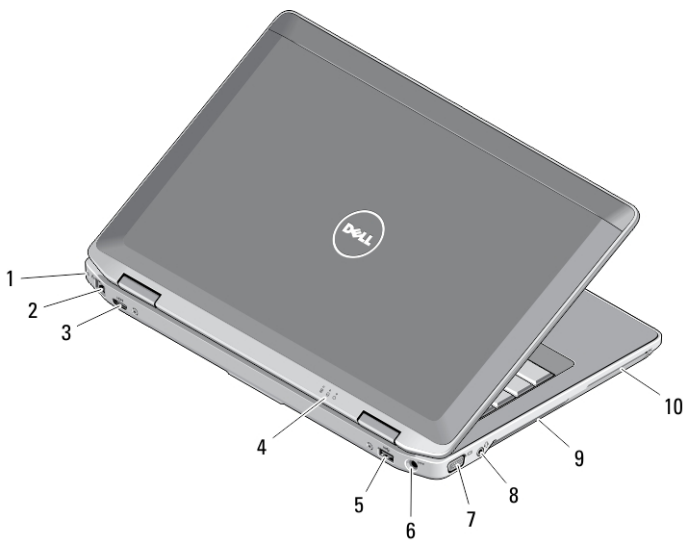

Dell Latitude E6430s

Informasi Fitur dan Pemasangan

Tentang Peringatan

 **PERINGATAN: PERINGATAN** menunjukkan potensi terjadinya kerusakan properti, cedera pada seseorang, atau kematian.

Tampilan Depan dan Belakang

Angka 1. Tampilan Depan

- | | |
|------------------------|------------|
| 1. mikrofon | 3. kamera |
| 2. lampu status kamera | 4. display |

04D89VA00

Model Resmi : P19S
Tipe Resmi : P19S002
2012- 06

- | | |
|---|--|
| 5. tombol daya | 14. pembaca kartu memori Secure Digital (SD) |
| 6. konektor eSATA/USB 2.0 | 15. tombol bidang sentuh (2) |
| 7. konektor daya USB 3.0 | 16. bidang sentuh |
| 8. tombol kontrol volume | 17. tombol tongkat trek (3) |
| 9. sakelar nirkabel | 18. tombol tongkat |
| 10. drive optik | 19. keyboard |
| 11. slot ExpressCard | 20. lampu status perangkat |
| 12. pembaca sidik jari (opsional) | |
| 13. pembaca kartu pintar nirkontak (opsional) | |

Angka 2. Tampilan belakang

- | | |
|---------------------------|----------------------------------|
| 1. slot kabel keamanan | 7. konektor VGA |
| 2. konektor jaringan | 8. konektor combo audio/mikrofon |
| 3. konektor HDMI mini | 9. kipas pendingin |
| 4. lampu status perangkat | 10. slot kartu pintar (opsional) |
| 5. konektor USB 3.0 | |
| 6. konektor daya | |