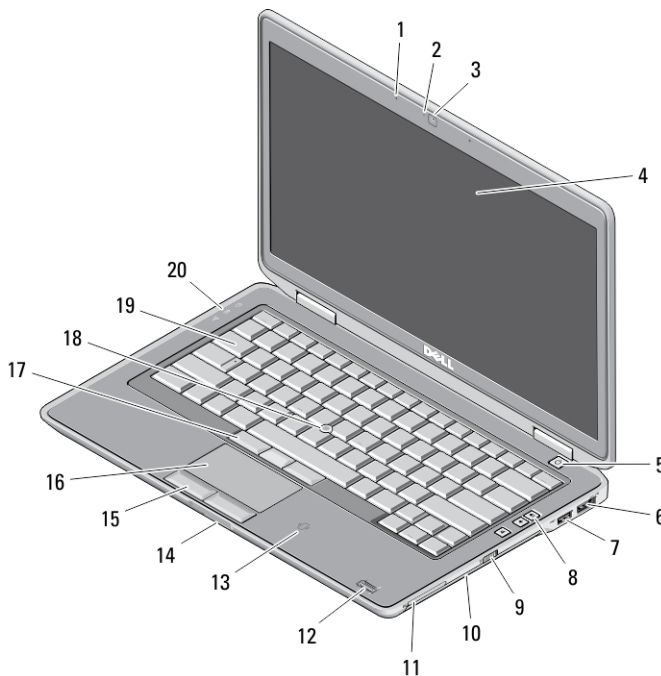

Dell Latitude E6430s

Informasi Fitur dan Pemasangan

Tentang Peringatan

 **PERINGATAN: PERINGATAN** menunjukkan potensi terjadinya kerusakan properti, cedera pada seseorang, atau kematian.

Tampilan Depan dan Belakang

Angka 1. Tampilan Depan

- | | |
|------------------------|------------|
| 1. mikrofon | 3. kamera |
| 2. lampu status kamera | 4. display |

04D89VA00

Model Resmi : P19S
Tipe Resmi : P19S002
2012- 06

- | | |
|---|--|
| 5. tombol daya | 14. pembaca kartu memori Secure Digital (SD) |
| 6. konektor eSATA/USB 2.0 | 15. tombol bidang sentuh (2) |
| 7. konektor daya USB 3.0 | 16. bidang sentuh |
| 8. tombol kontrol volume | 17. tombol tongkat trek (3) |
| 9. sakelar nirkabel | 18. tombol tongkat |
| 10. drive optik | 19. keyboard |
| 11. slot ExpressCard | 20. lampu status perangkat |
| 12. pembaca sidik jari (opsional) | |
| 13. pembaca kartu pintar nirkontak (opsional) | |

Angka 2. Tampilan belakang

- | | |
|---------------------------|----------------------------------|
| 1. slot kabel keamanan | 7. konektor VGA |
| 2. konektor jaringan | 8. konektor combo audio/mikrofon |
| 3. konektor HDMI mini | 9. kipas pendingin |
| 4. lampu status perangkat | 10. slot kartu pintar (opsional) |
| 5. konektor USB 3.0 | |
| 6. konektor daya | |