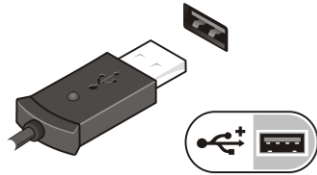

1. Sambungkan adaptor AC ke konektor adaptor AC di komputer dan ke stopkontak.

Angka 3. Adaptor AC

2. Sambungkan kabel jaringan (opsional).

Angka 4. Konektor Jaringan

3. Sambungkan perangkat USB, seperti mouse atau keyboard (opsional).

Angka 5. Konektor USB

4. Buka layar komputer, lalu tekan tombol daya untuk menghidupkan komputer.

Angka 6. Tombol Daya

-  **CATATAN:** Sebaiknya hidupkan dan matikan komputer minimal satu kali sebelum memasang kartu apapun atau menyambungkan komputer ke perangkat docking atau perangkat eksternal lainnya, seperti printer.